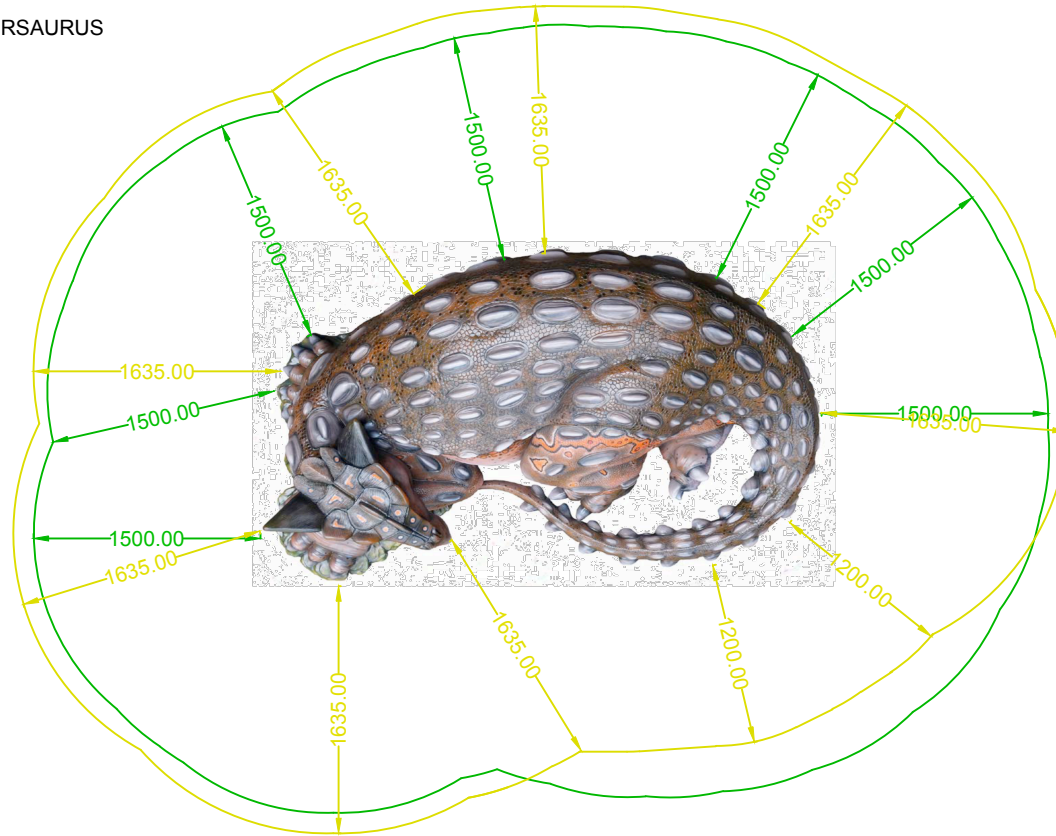

MINMI CLIMBERSAURUS

- AS3533:2013 FALL ZONE
- AS4685:20121 FALL ZONE
- AS4685:2021 FREE SPACE
- AS4685:2021 CIRCULATION SPACE

1:50 @ A4